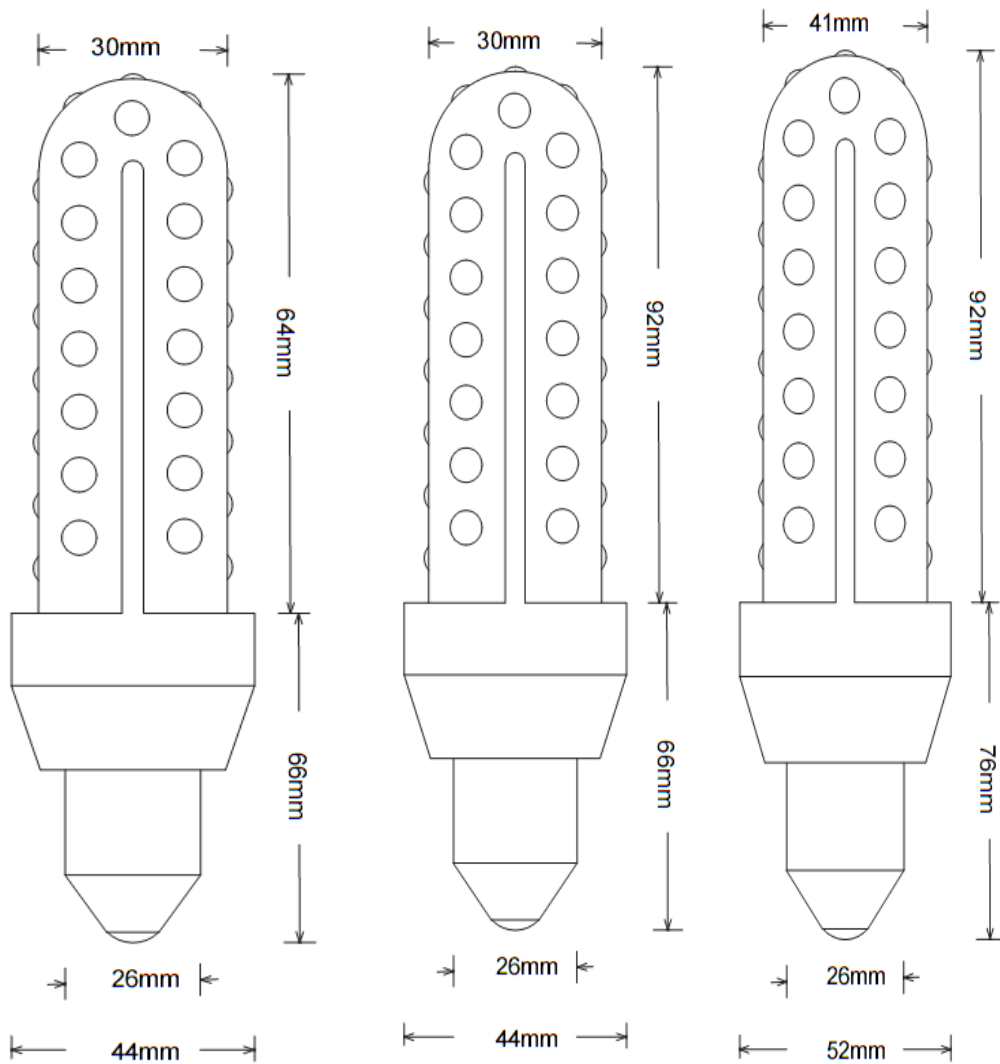

403011	AR 111	9X1W WARM WHITE 250V AC	83,75
403010	PAR 38	7X3W WARM WHITE 250 V AC	141,93
403012	PAR 38	12X1W WARM WHITE 250V AC	59,52
0403012W	PAR 38	12X1W WHITE	59,52

403004	GU 10	Led lamp lens Warm White 3W-130lm 220V	19,53
403005	GU10	3X1W Warm White 30° 220V High power LED	19,98
0403005C	GU10	3X1W Cold White 30° 220V High power LED	19,98
403007	GU10	2WX3 WARM WHITE 250 V AC 6W	32,3
403009	GU10	3X1W BLUE 30ø 220V High power Seoul LED	19

404004	LED Down Lights	Warm White 15W-700lum 12V	142,76
404005	LED Down Lights	White 15W-825 lum 12V	142,76
404027	SPOT	145 MM 7X3W COLD WHITE 250V 21W	128,47
0404027W	SPOT	145 MM 7X3W WARM WHITE 250V 21W	128,47
404028	SPOT	145 MM 12X1W COLD WHITE 250V 12W	114,75
0404028W	SPOT	145 MM 12X1W WARM WHITE 250V 12W	114,75
404029	SPOT	3X3W COLD WHITE 12V 9W MR16 CONNECTION	51,97
0404029W	SPOT	3X3W WARM WHITE 12V 9W MR16 CONNECTION	51,97
0404030W	Spot	3x3 w Sqware 250 V AC Warm White (69mm hole dia) Diept70mm	46,11
404031	Spot	3x3 w Round 250 V AC White (71mm hole dia) Diept70mm	46,11
0404031W	Spot	3x3 w Round 250 V AC Warm White (71mm hole dia) Diept70mm	46,11
404032	Spot	3x3 w Round APPARENT 250 V AC White (54mm hole dia) Diept63mm	46,11
0404032W	Spot	3x3 w Round APPARENT 250 V AC Warm White (54mm hole dia) Diept63mm	46,11
404033	Spot	1x3 w Bullet 250 V AC White (43mm hole dia) Diept43mm	29,22
0404033W	Spot	1x3 w Bullet 250 V AC Warm White (43mm hole dia) Diept43mm	29,22